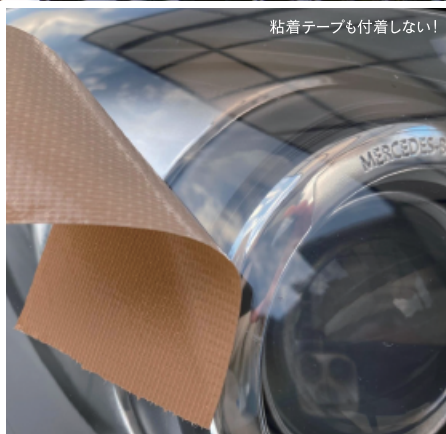

# Silk Touch

シルクタッチ

強力防汚  
&  
滑らかな手触り

強力粘着テープも付着しない高い防汚力  
虫・泥汚れに強く、滑るような感覚の洗車に!

屋内は**年単位**で持続 屋外は**約3ヶ月**持続

光沢度合い試験値25%UP

粘着テープも付着しない!

手垢が付きにくい表面に